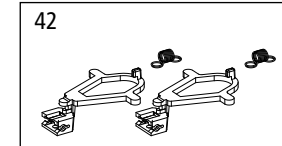

40714-90-7000

PIKO Spielwaren GmbH · Lutherstraße 30 · 96515 Sonneberg · GERMANY
德国比高有限公司 · 德国图林根州索内堡市路德街30号