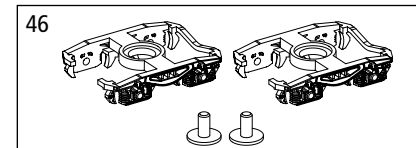

40714-90-7000

PIKO Spielwaren GmbH · Lutherstraße 30 · 96515 Sonneberg · GERMANY
德国比高有限公司 · 德国图林根州索内堡市路德街30号